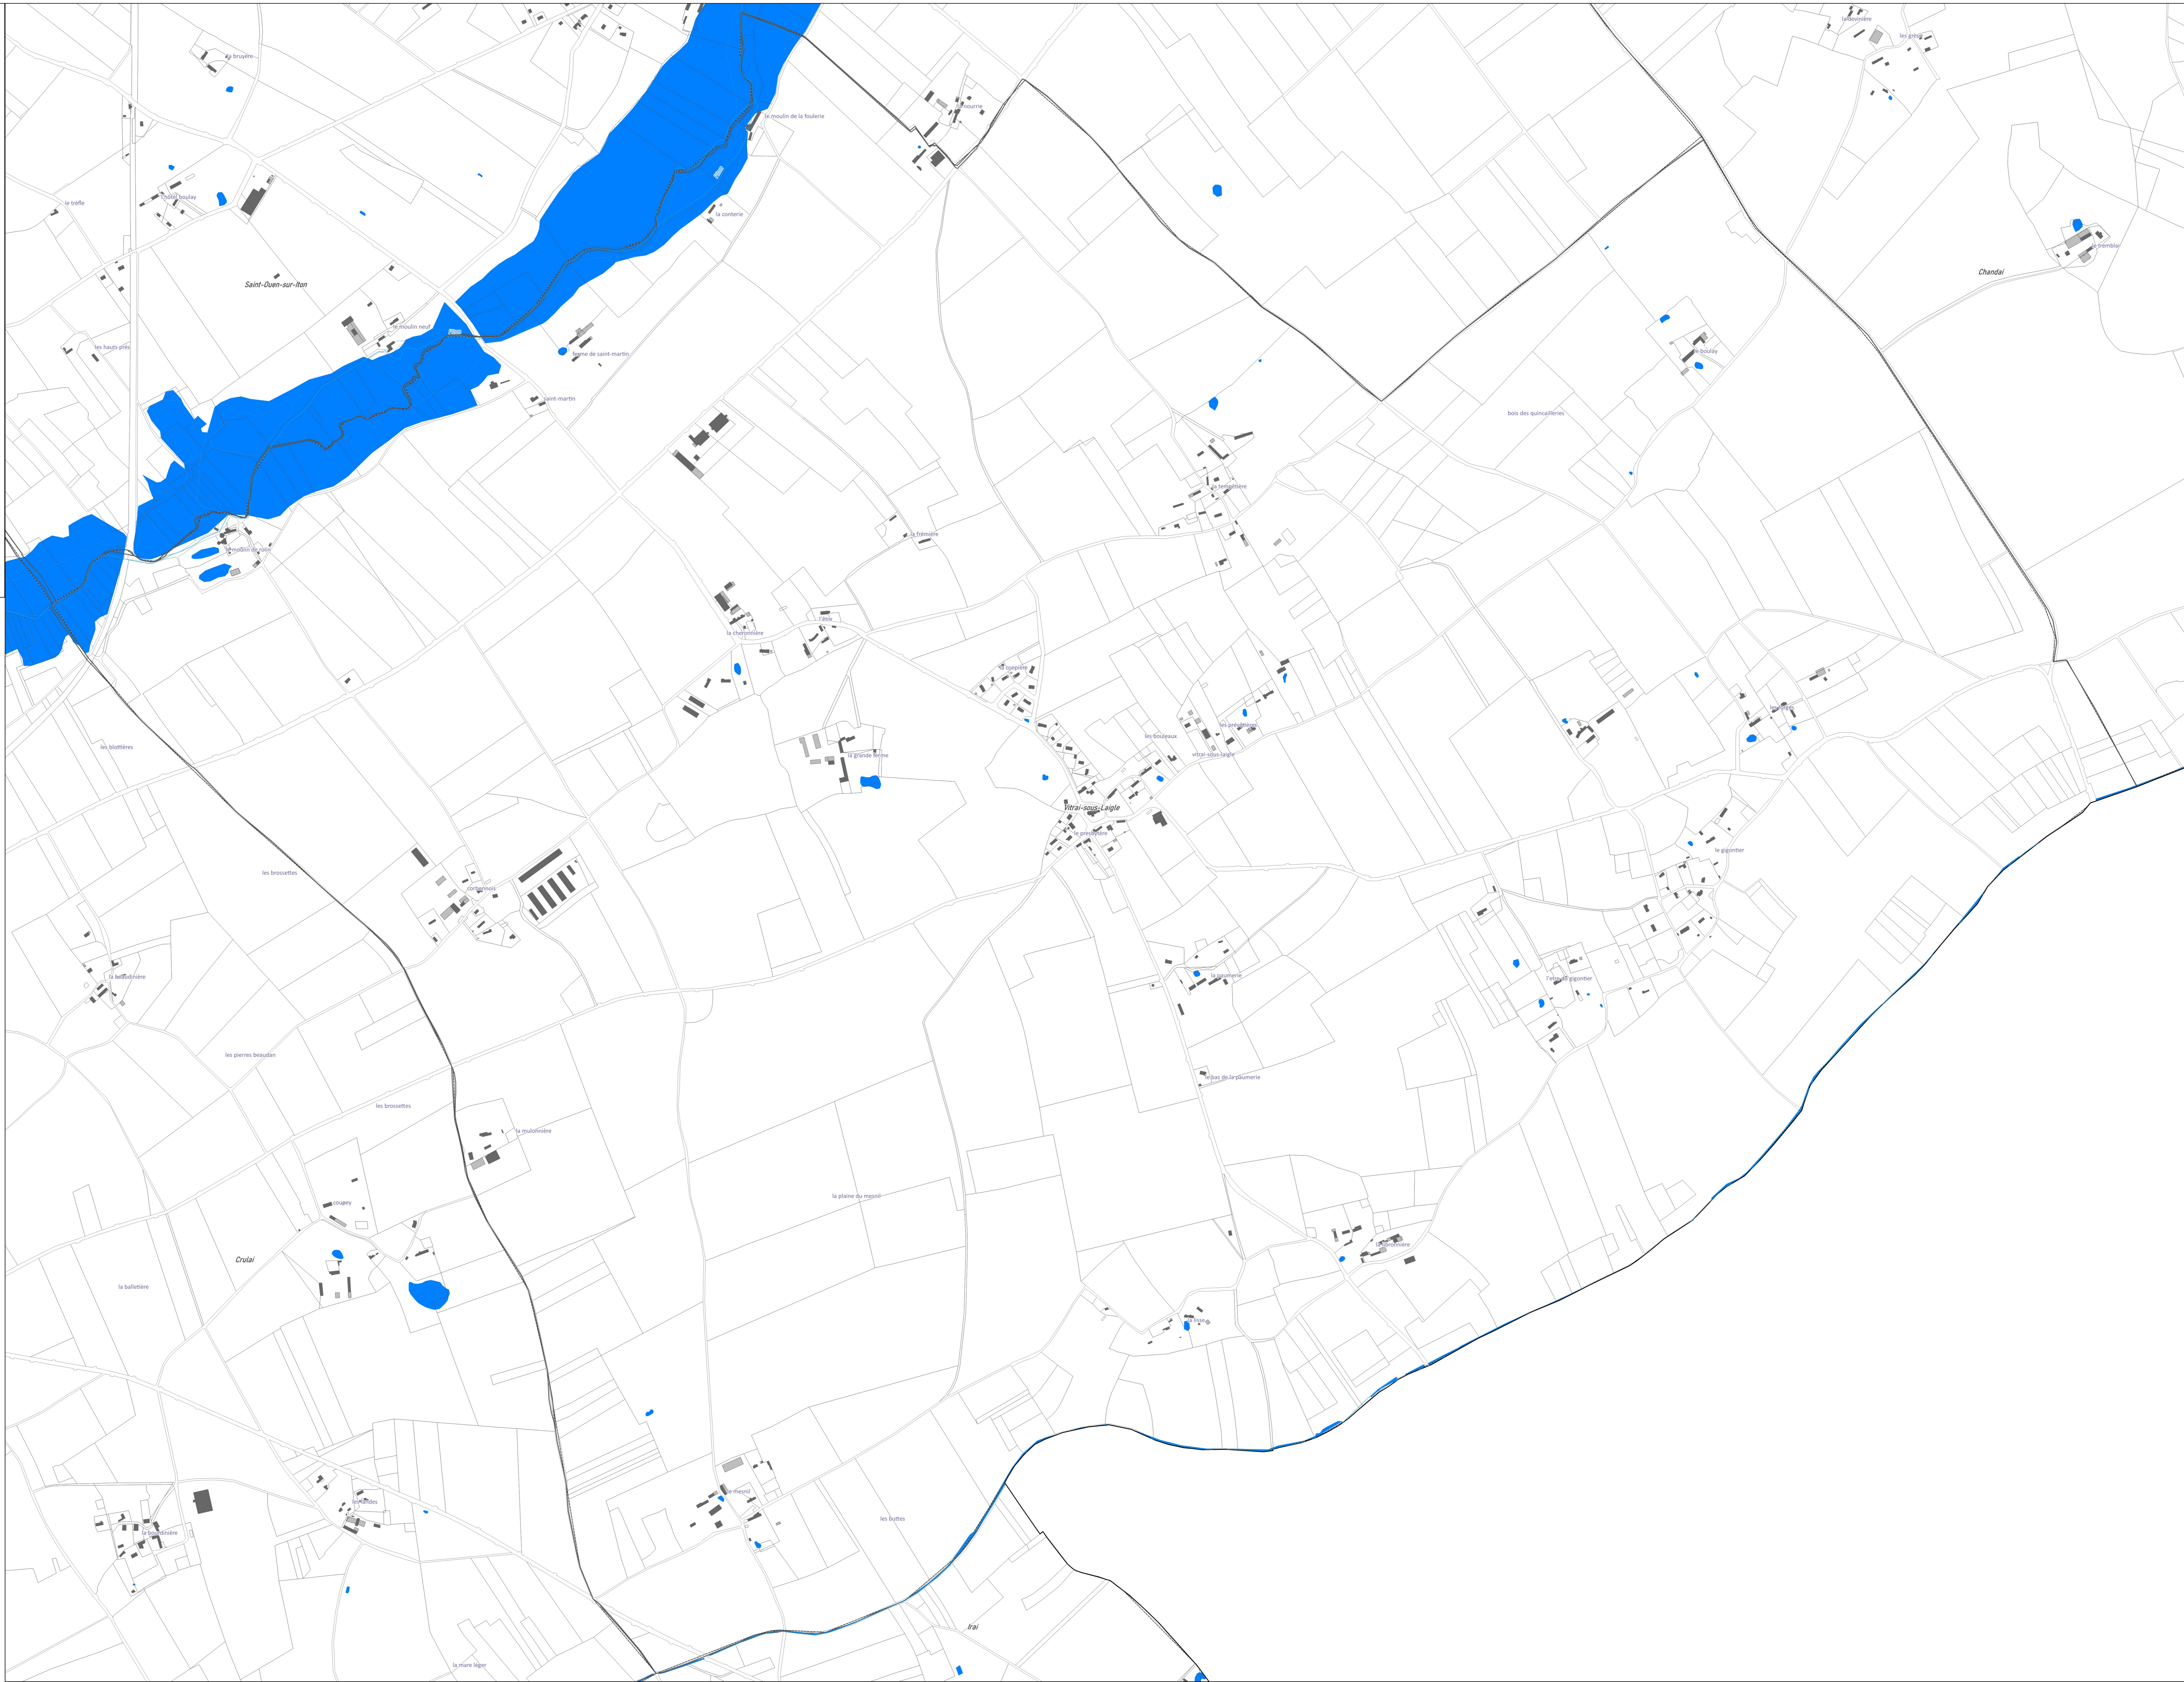

**CITADIA**

**PAYS DE L'AIGLE**

**Plan Local d'Urbanisme Intercommunal**  
**Communauté de communes des Pays de L'Aigle**

**Annexe**  
**Zones humides**

Vitrai-sous-Laigle

Vu pour être annexé à la délibération du Conseil Communautaire  
 Arrêt : 19/10/2023

1:4893  
 Cadastre DGFIP® 2022

Plan n°41 / 41

- Zone humide (DREAL)
- Cours d'eau
- Limites communales
- Anciennes limites communales